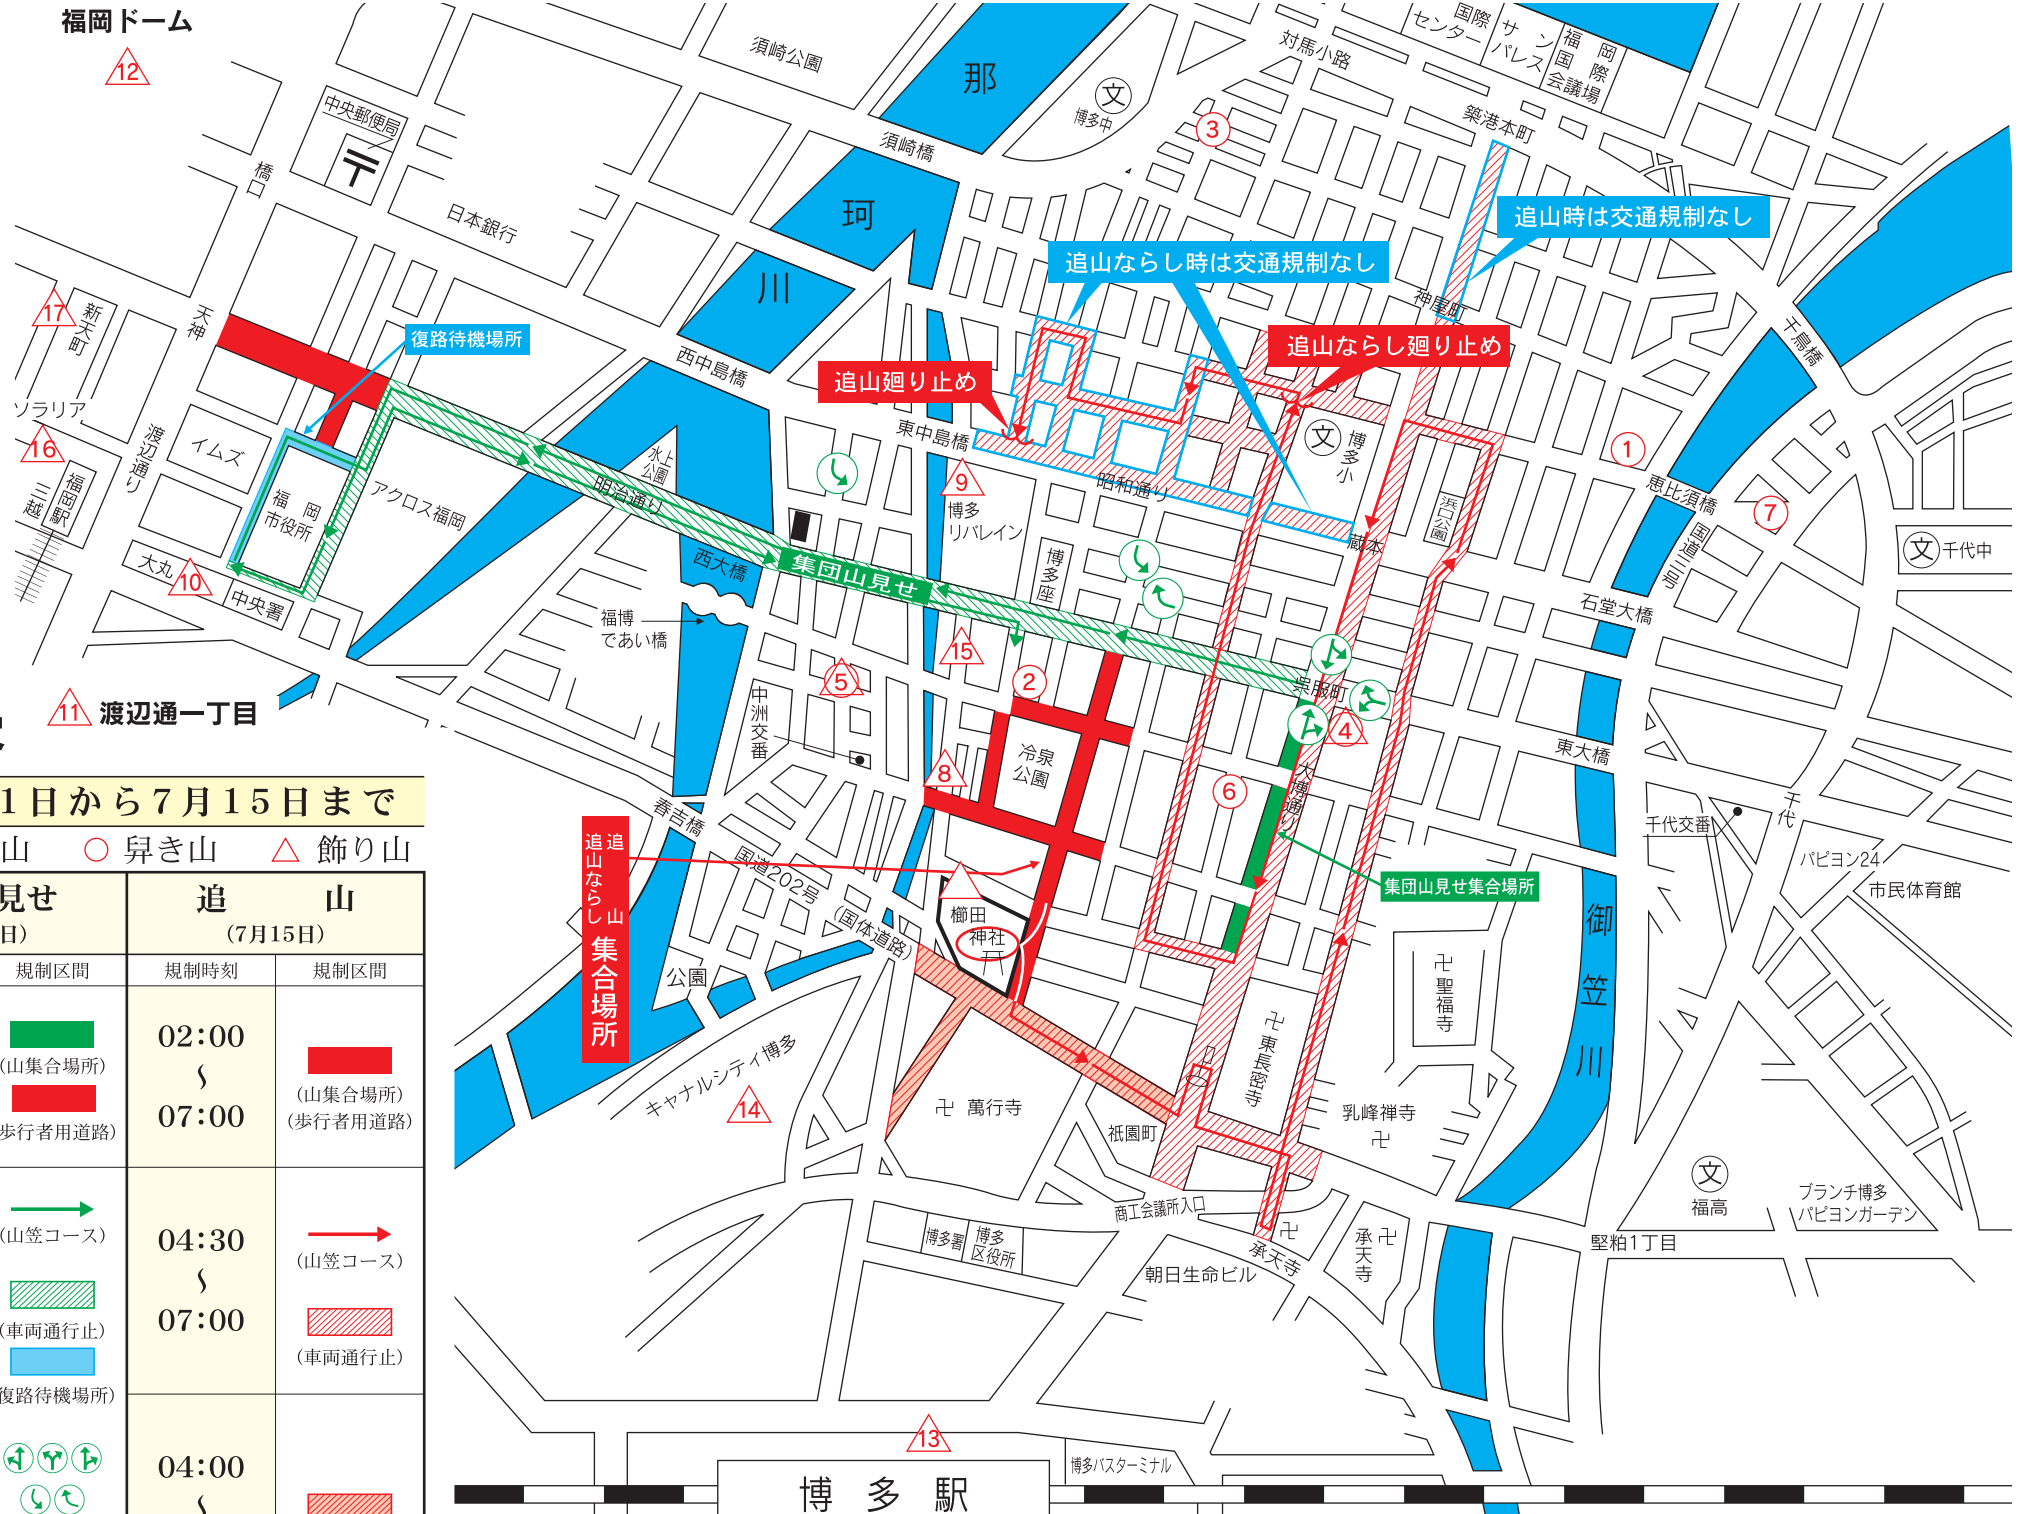

# 博多祇園山笠交通規制(車両通行禁止等)のお知らせ

7月1日から7月15日まで博多祇園山笠が行われます。  
 期間中、下記のとおり交通規制を実施しますので、車両は通行できません。  
 みなさんのご協力をよろしくお願いします。

## 交通規制の内容

期 間 令和4年7月1日から7月15日まで  
 山笠設置場所 △ 昇き山・飾り山 ○ 昇き山 △ 飾り山

追山ならし (7月12日)		集団山見せ (7月13日)		追 山 (7月15日)	
規制時刻	規制区間	規制時刻	規制区間	規制時刻	規制区間
13:50 ∩ 17:00	 (山集合場所) (歩行者用道路)	—	 (山集合場所)  (歩行者用道路)	02:00 ∩ 07:00	 (山集合場所) (歩行者用道路)
15:20 ∩ 18:00	 (山笠コース)  (車両通行止)	15:00 ∩ 18:00	 (山笠コース)  (車両通行止)  (復路待機場所)	04:30 ∩ 07:00	 (山笠コース)  (車両通行止)
	 (車両通行止)		 (右折等禁止)	04:00 ∩ 07:00	 (車両通行止)

**暴力団犯罪の撲滅!**

**飲酒運転の撲滅!**

※交通状況により規制内容が変更・延長になることがあります。現場誘導員の指示に従ってください。