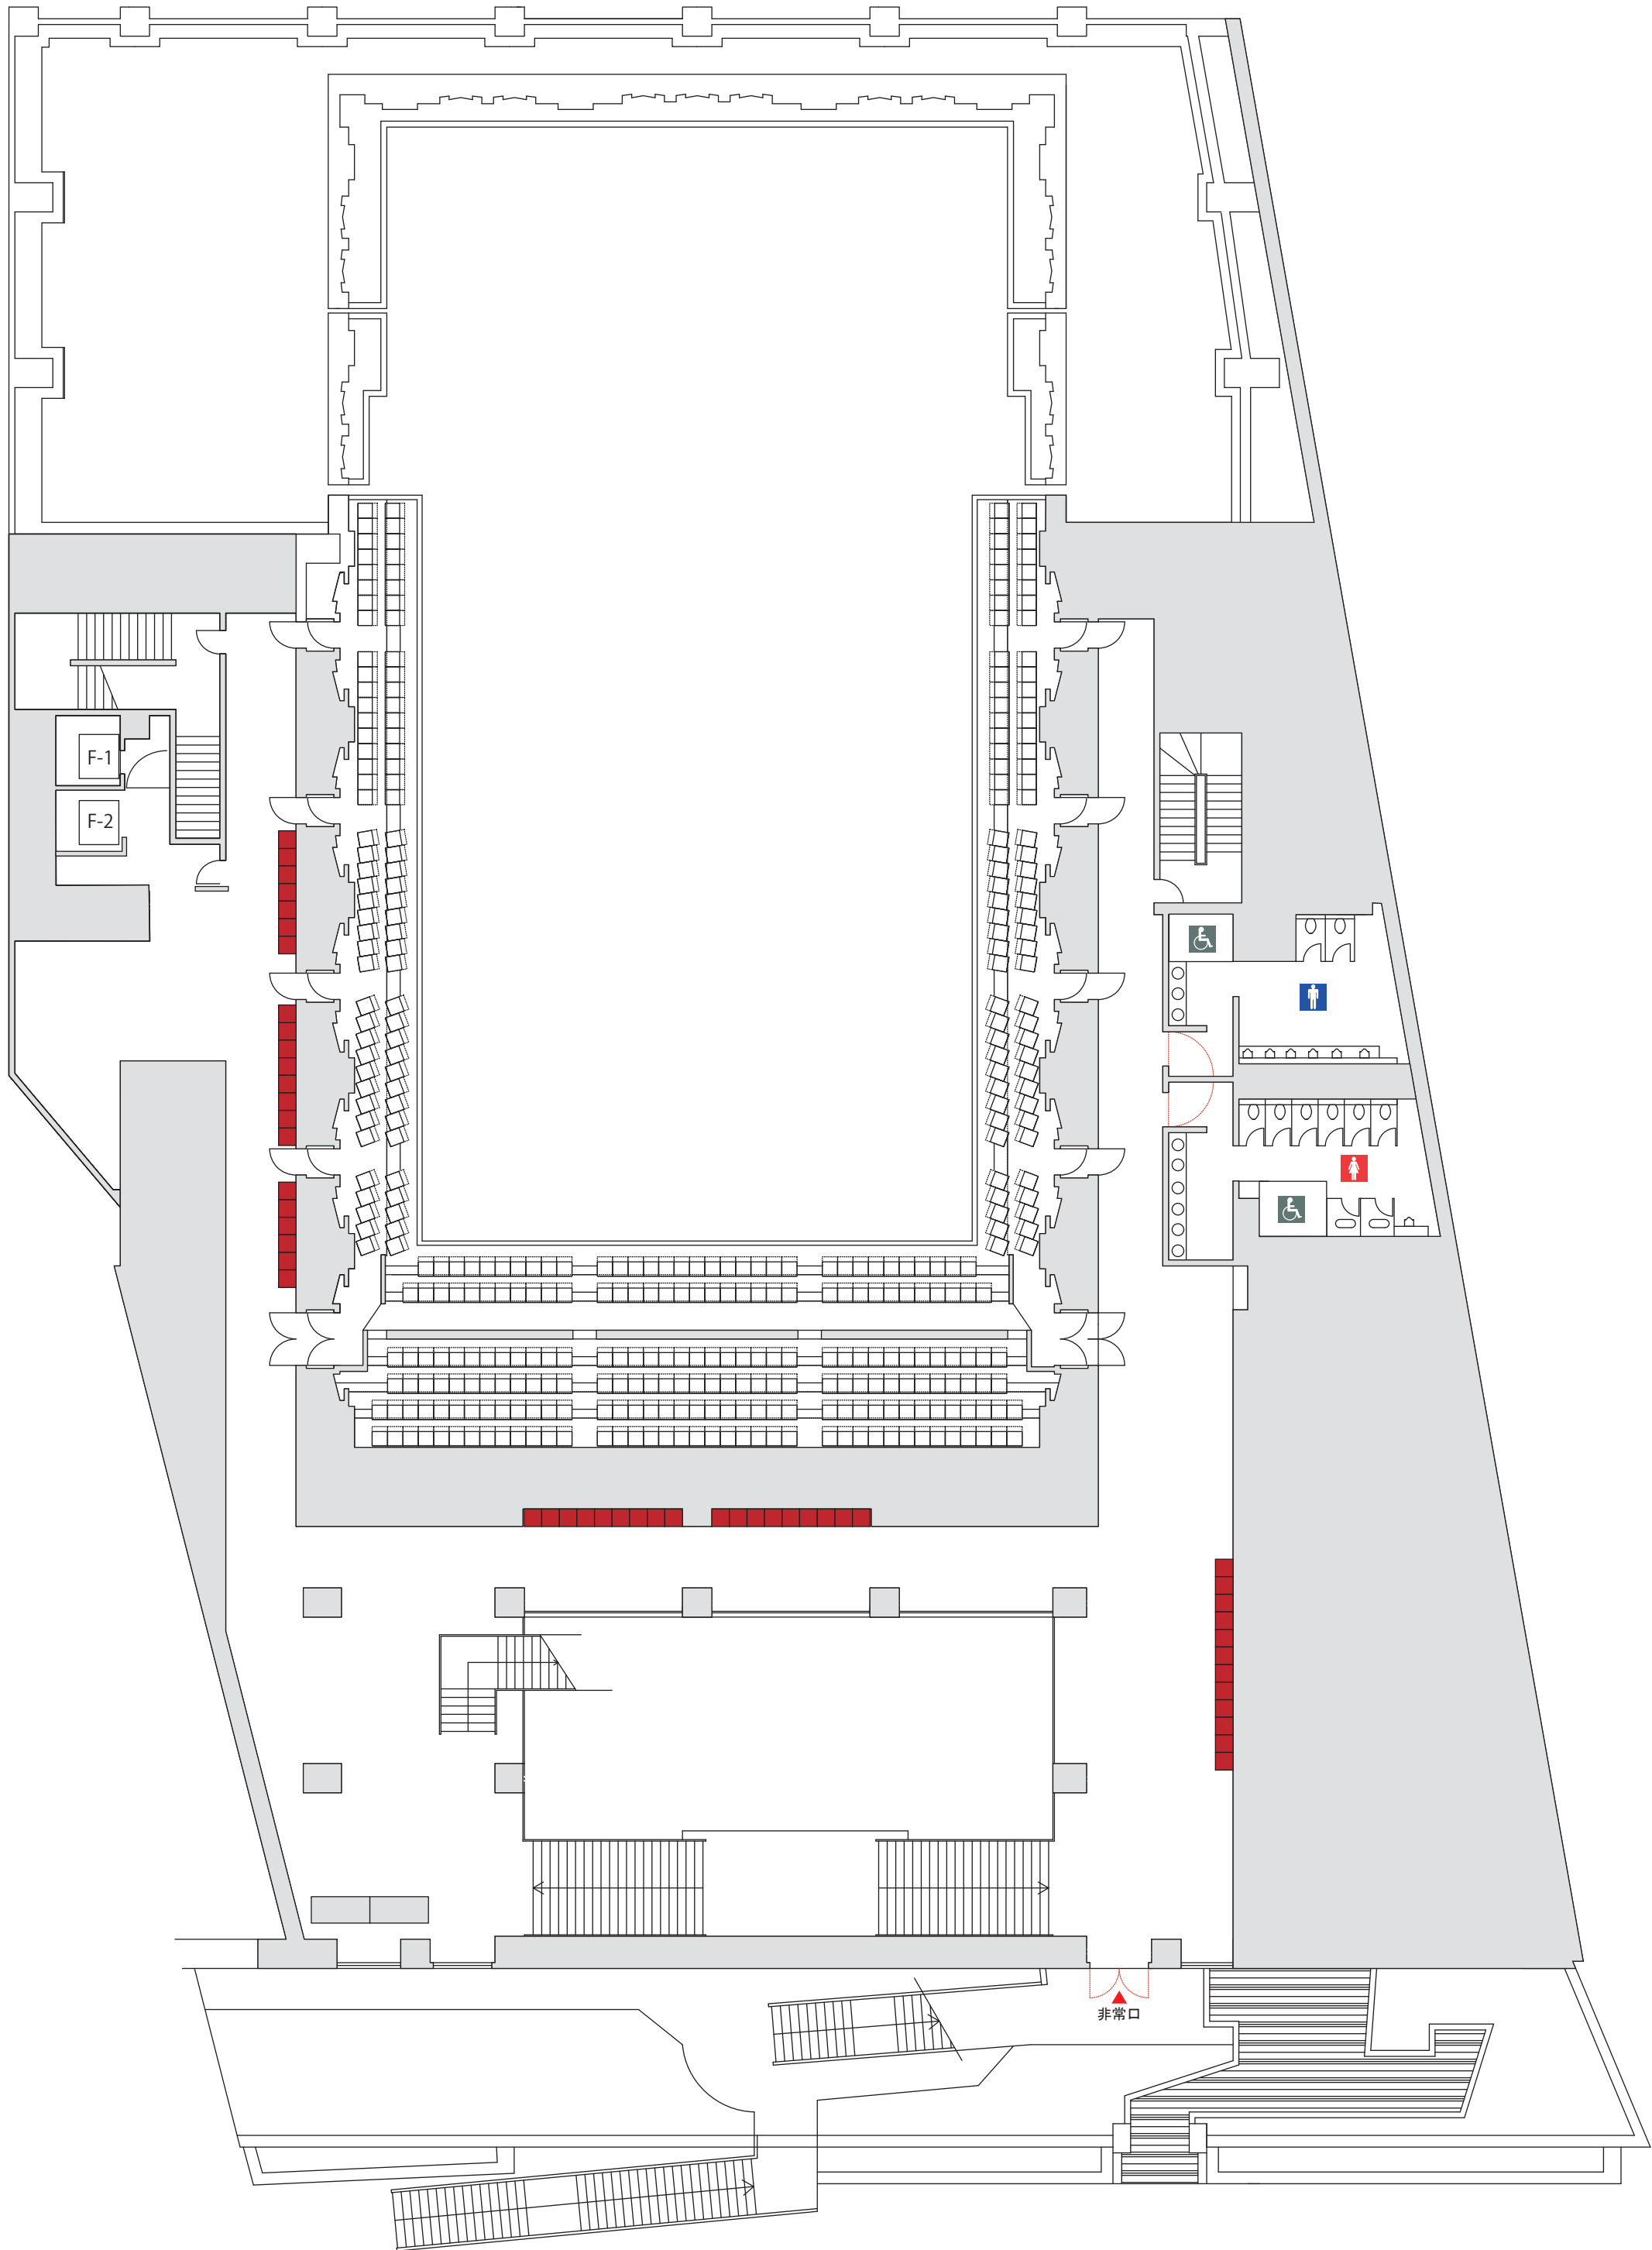

F-1

F-2

当日券
売場

親子鑑賞室

クローク

ドリンクコーナー

喫茶シャポー

非常口

非常口

福岡シンフォニーホール1F

福岡シンフォニーホール 2 F