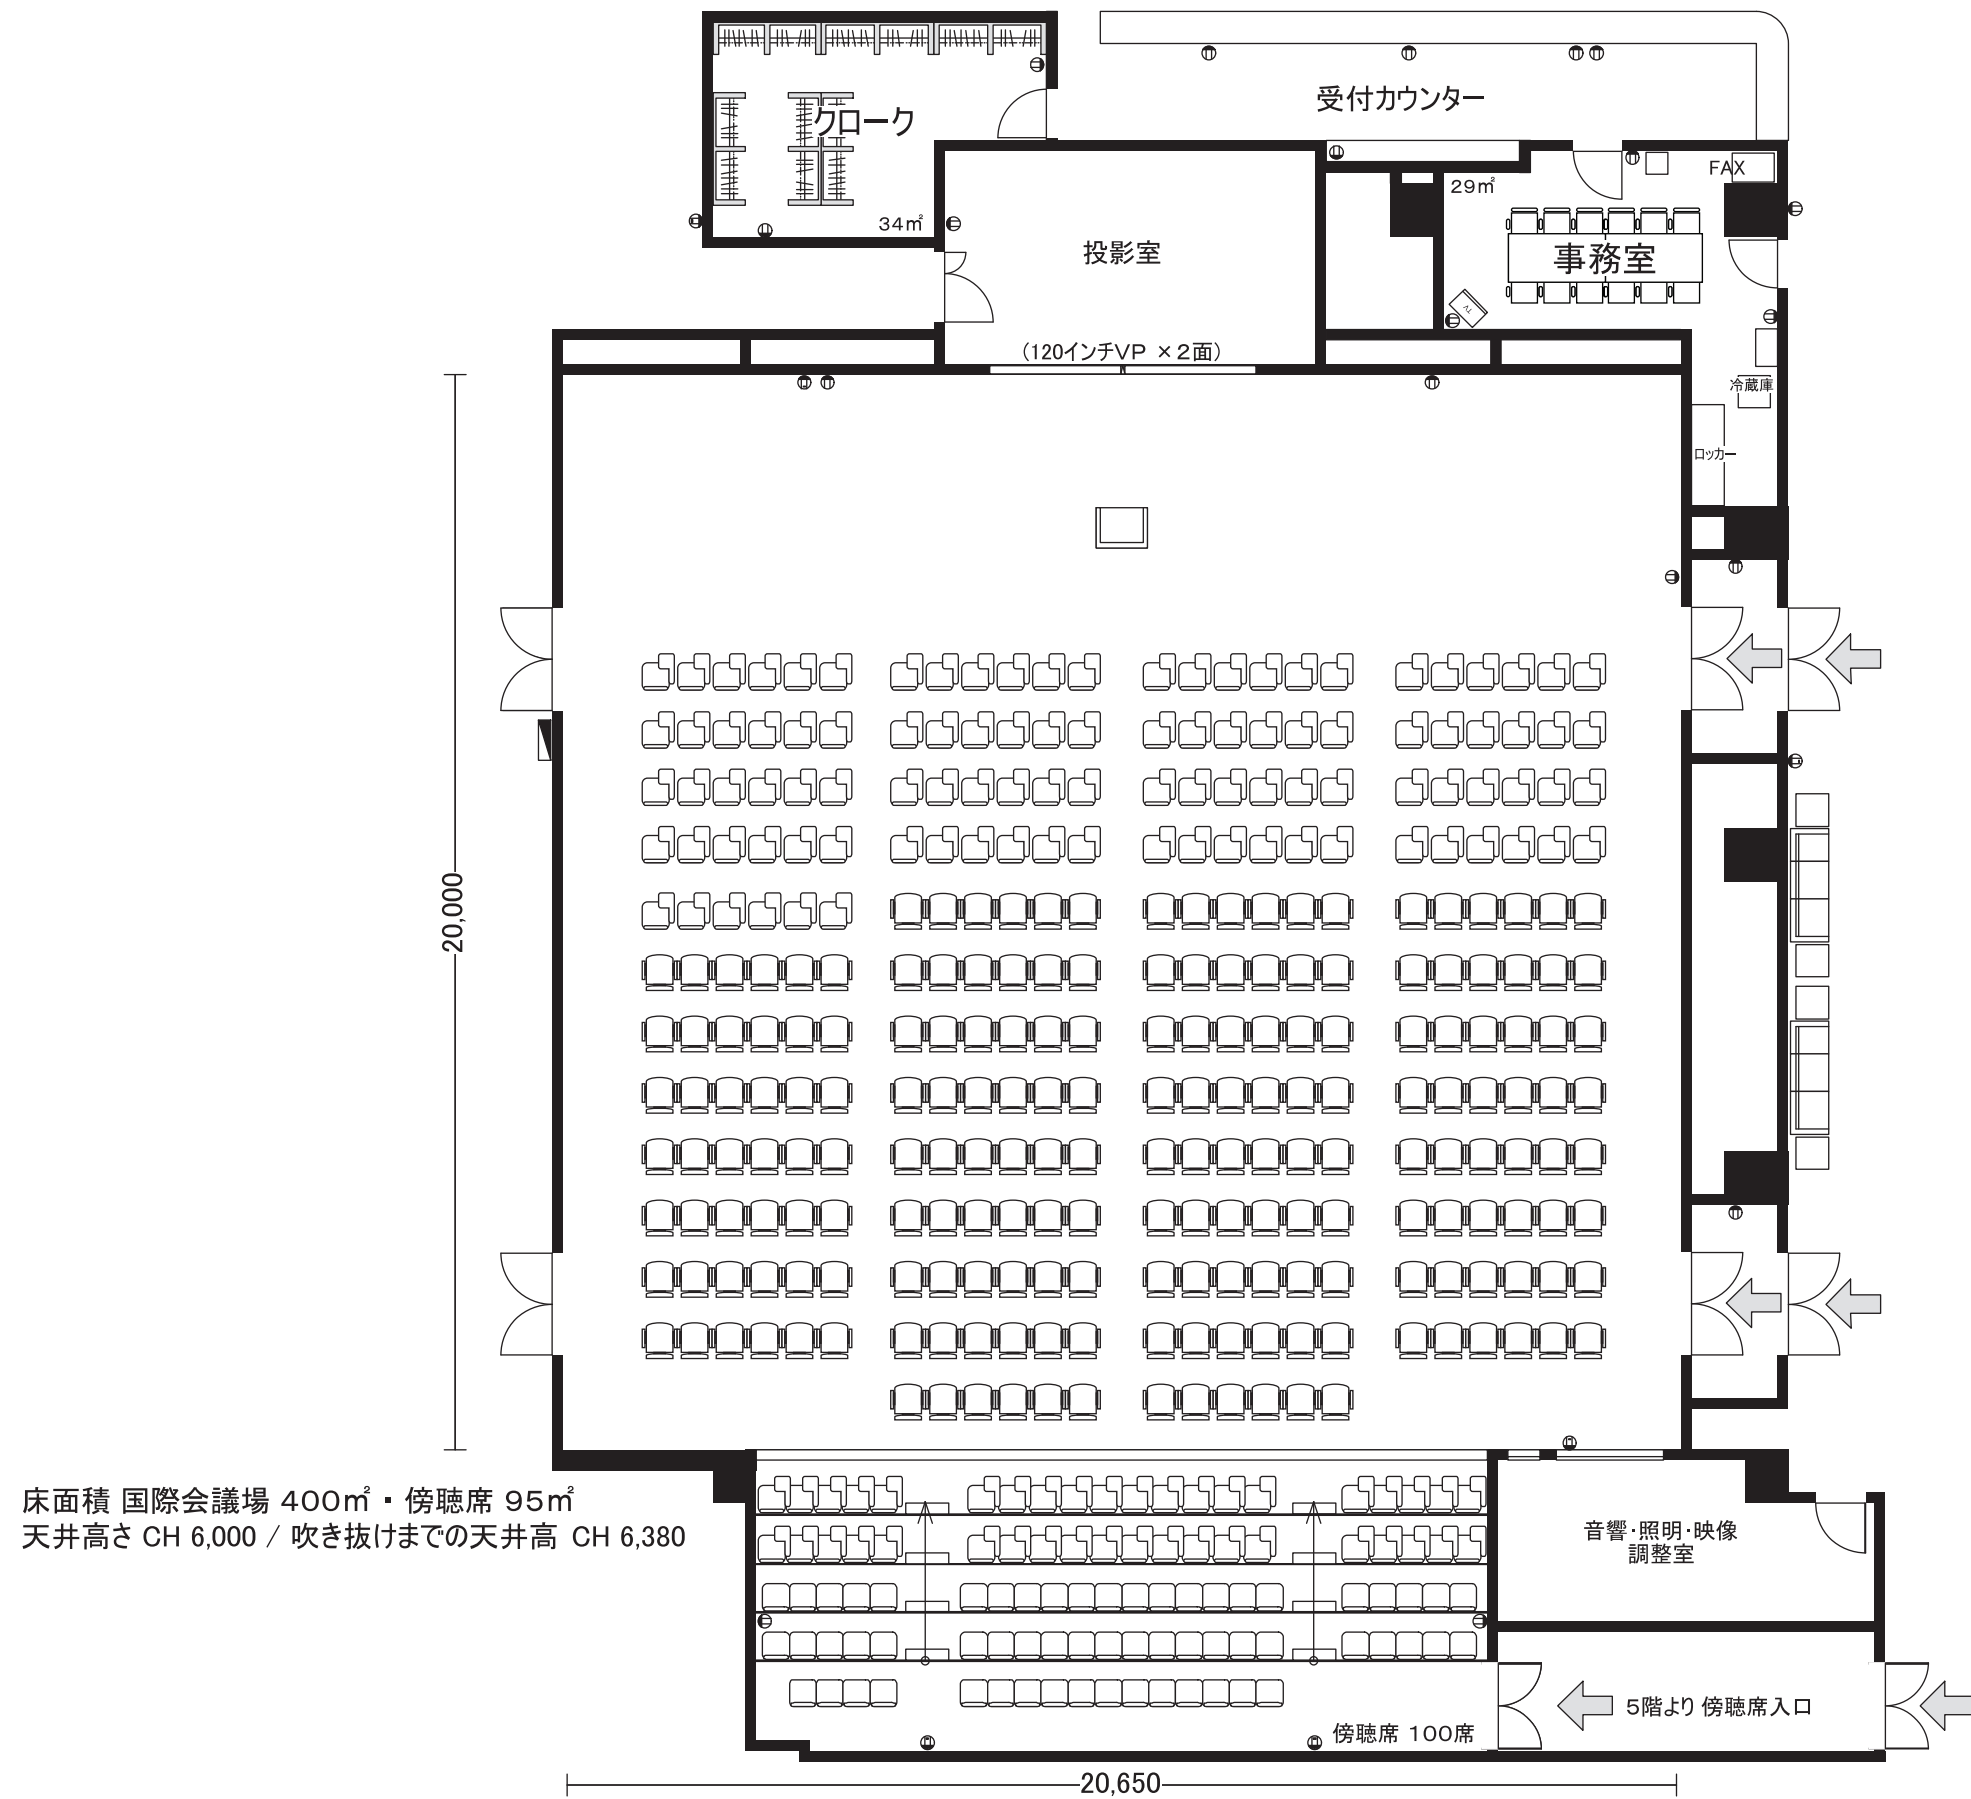

[シアター型式 300席]

[メモ台付椅子 × 102名 + 革張椅子 × 198名 = 300名]

床面積 国際会議場 400m²・傍聴席 95m²
天井高さ CH 6,000 / 吹き抜けまでの天井高 CH 6,380