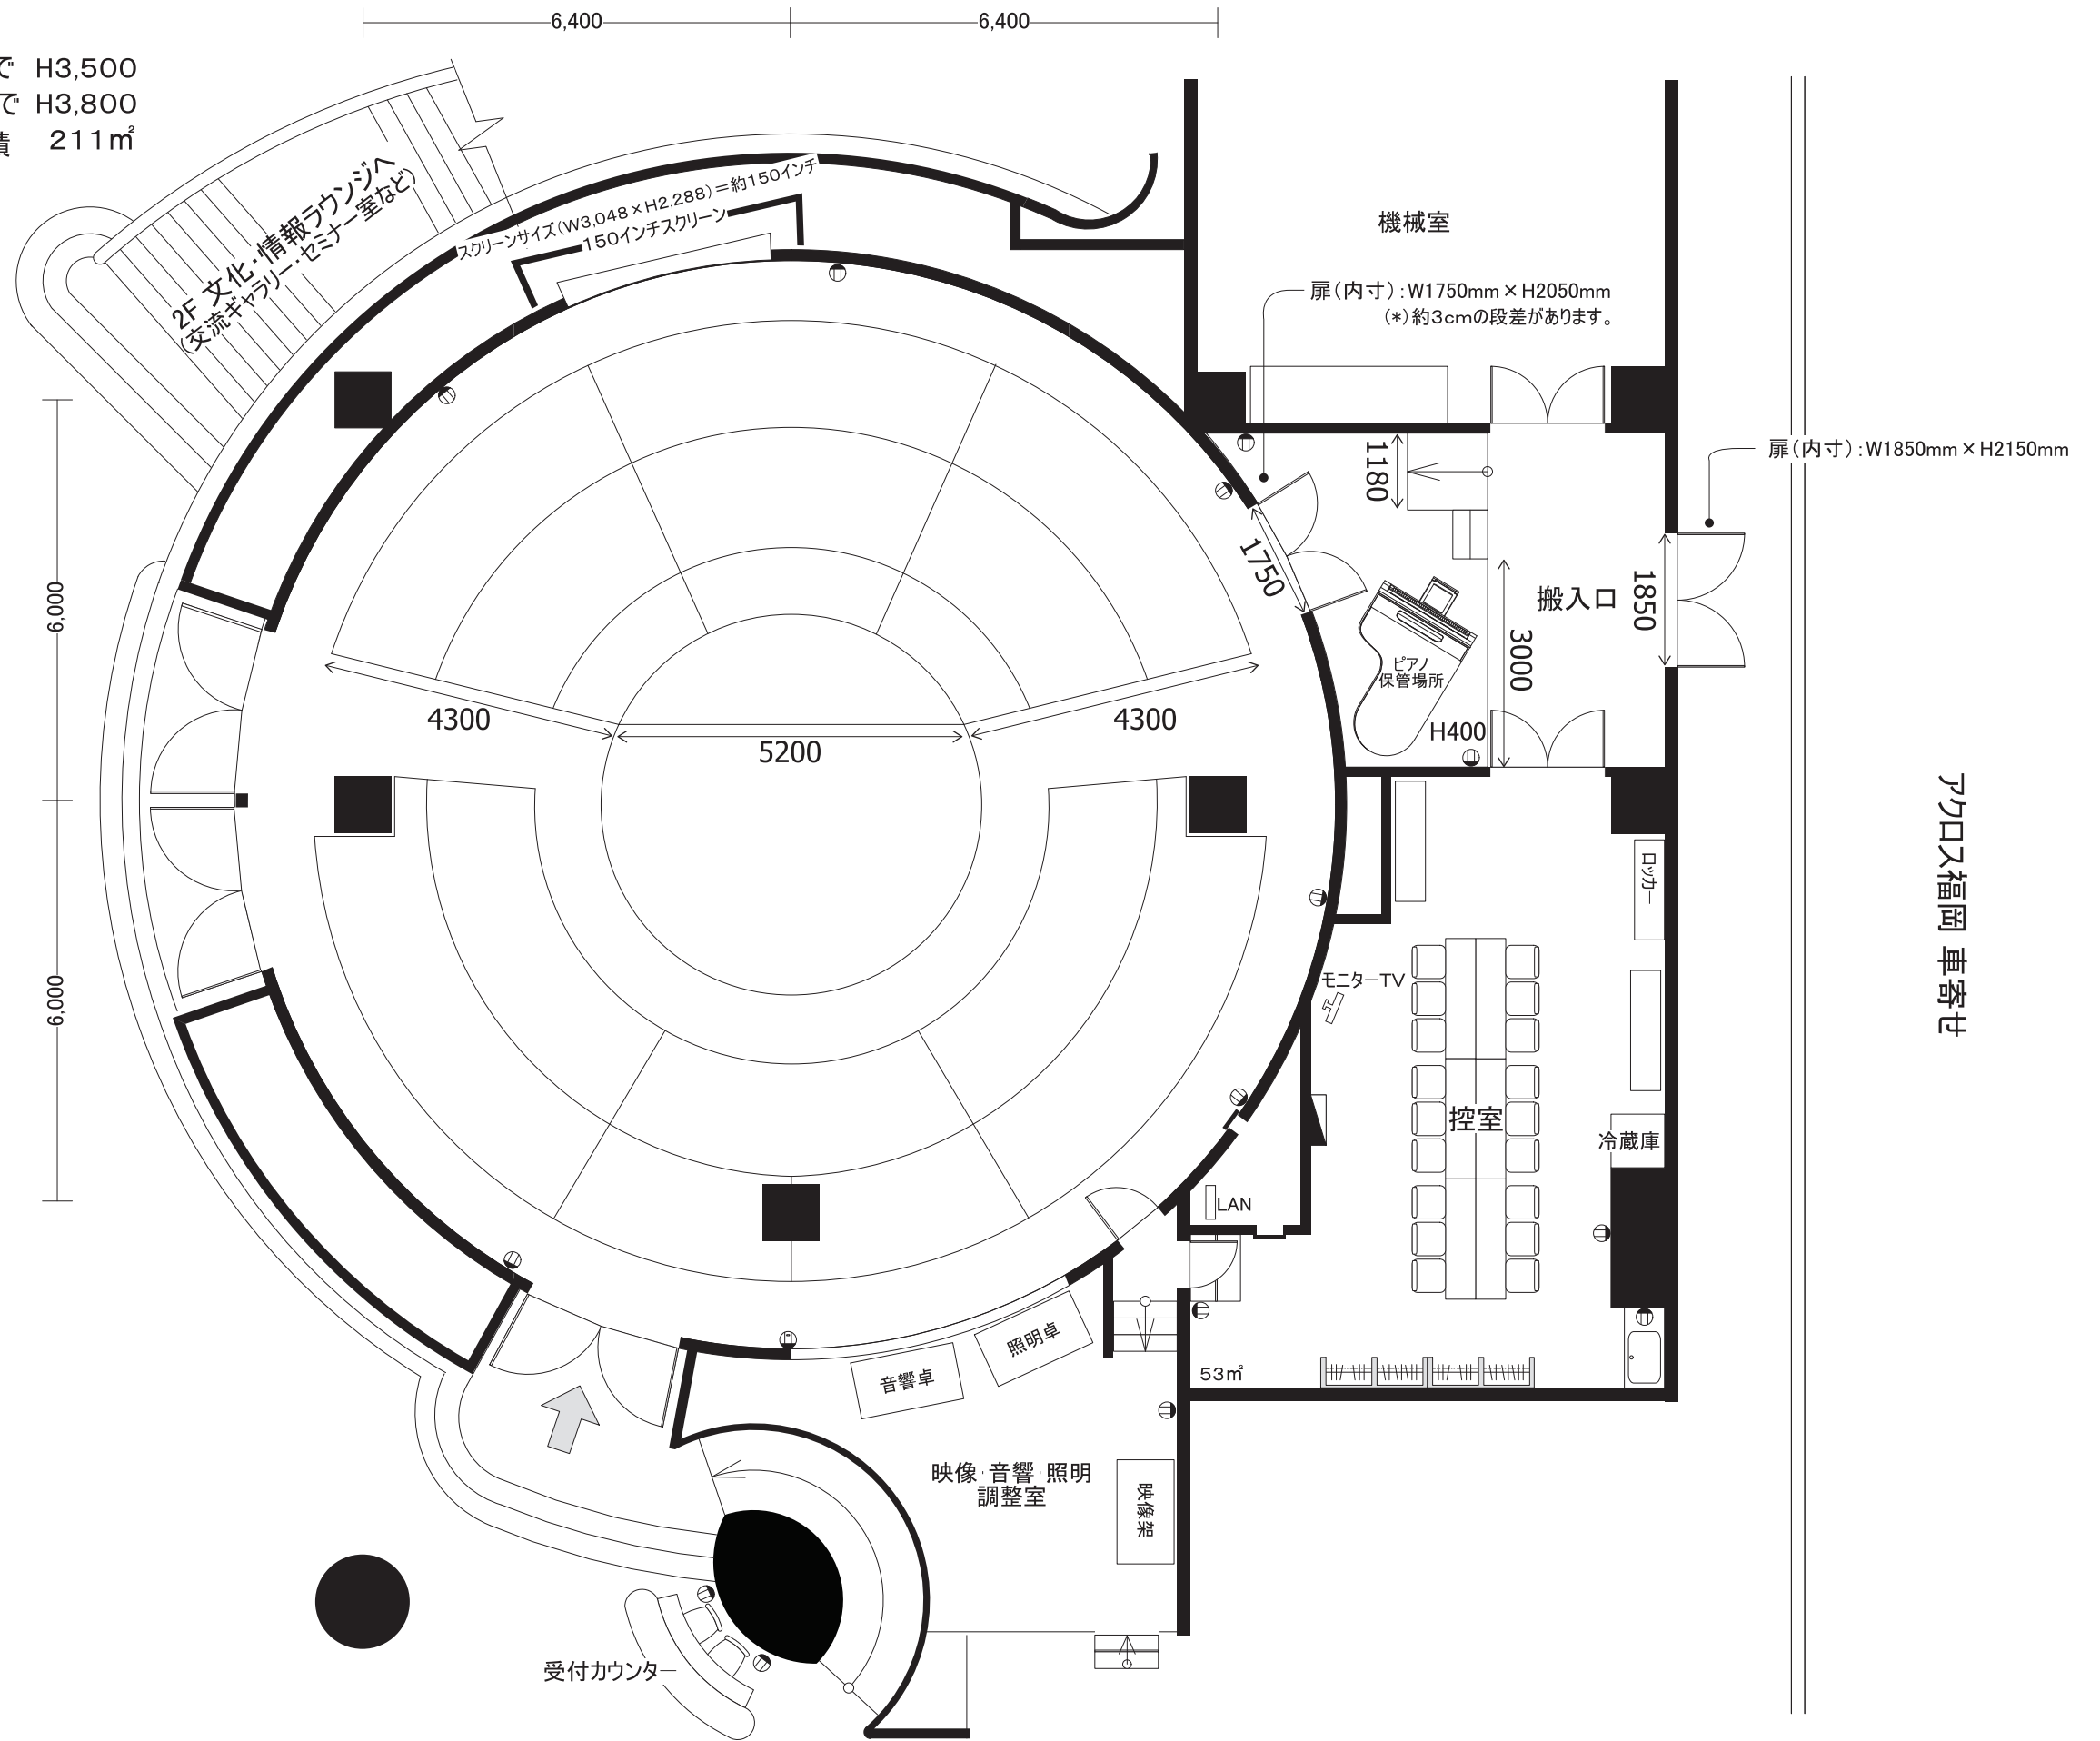

[円形ホール 平土間]

天井高 トラスまで H3,500
照明吊り位置まで H3,800
床面積 211㎡

アクロス福岡 車寄せ